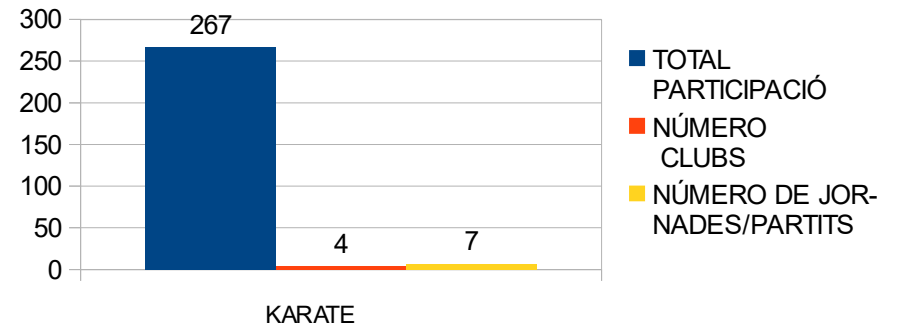

## PARTICIPACIÓ PER CATEGORIES

# EVOLUCIÓ PRÀCTICA ESPORTIVA

DIFERÈNCIA ENTRE 2015-16 I 2016-17

## COMPARATIVA PARTICIPACIÓ

DADES VELA

DADES KARATE

DADES JUDO

DADES TIR AMB ARC