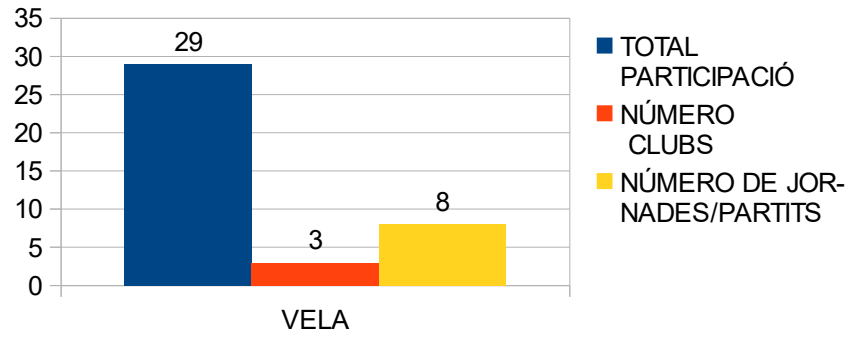

## PARTICIPACIÓ PER CATEGORIES

# EVOLUCIÓ PRÀCTICA ESPORTIVA

DIFERÈNCIA ENTRE 2015-16 I 2016-17

## COMPARATIVA PARTICIPACIÓ

DADES VELA

DADES KARATE

DADES JUDO

DADES TIR AMB ARC